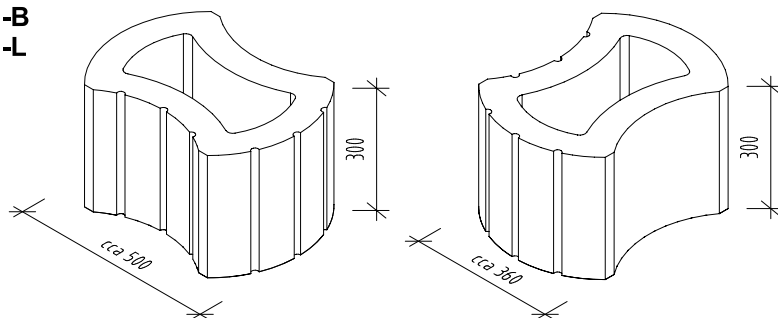

Zahradní prvky - svahovky

BS-FLOR UNI-B
BS-FLOR UNI-L

BS-FLOR-B
BS-FLOR-L

TECHNICKÉ PARAMETRY VÝROBKU

Hodnocené parametry	Značení	SVAHOVKY				Jednotky
		BS-FLOR-B	BS-FLOR-L	BS-FLOR-UNI-B	BS-FLOR-UNI-L	
Hmotnost 1 ks	m ₁	49	35	39	28	kg