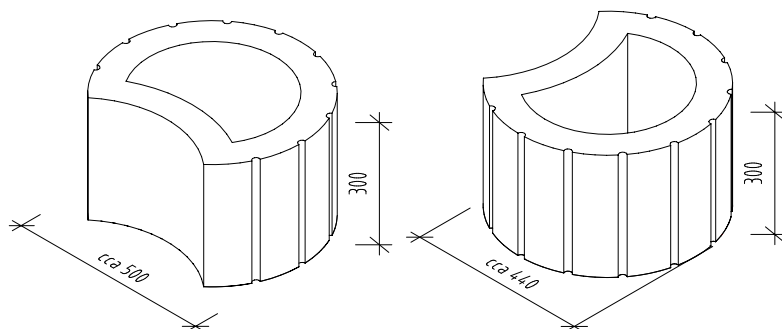

Zahradní prvky - svahovky

BS-FLOR UNI-B
BS-FLOR UNI-L

BS-FLOR-B
BS-FLOR-L

TECHNICKÉ PARAMETRY VÝROBKU

Hodnocené parametry	Značení	SVAHOVKY				Jednotky
		BS-FLOR-B	BS-FLOR-L	BS-FLOR-UNI-B	BS-FLOR-UNI-L	
Hmotnost 1 ks	m ₁	49	35	39	28	kg